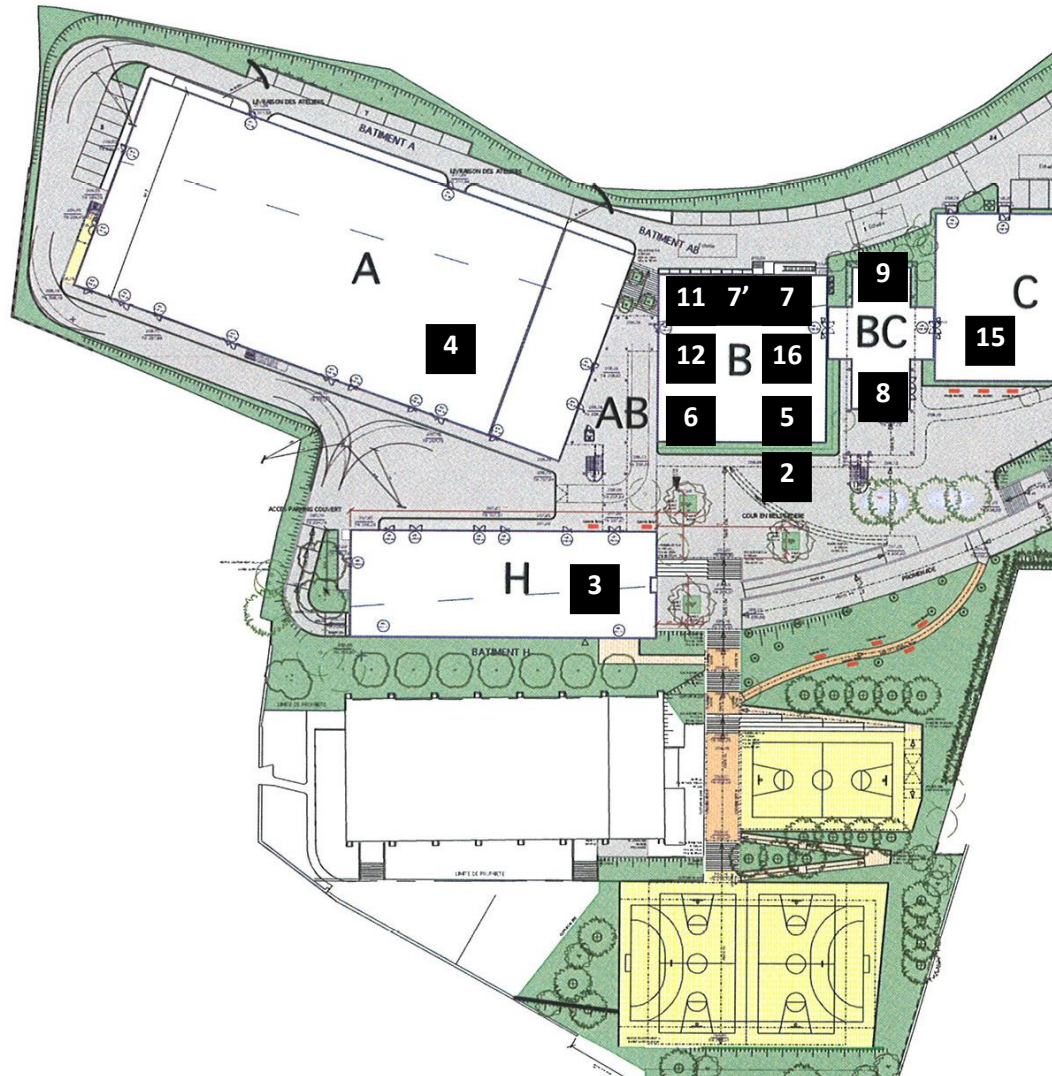

# Lycée Professionnel Edmond Labbé

Journée Portes ouvertes

du samedi 28 Janvier 2023 de 9h00 à 12h30

1	<b>Entrée piétonne</b> par le 9 Chemin des Chassagnes – Portail principal
1'	<b>Entrée parking</b> par le 9bis Chemin des Chassagnes – Portail livraison
2	<b>Accueil du public</b> – Bât B – Grand Hall Vie Scolaire
3	Pôle <b>BAC PRO MELEC</b> - Bât H - Niveau 1
4	Pôle <b>BAC PRO MELEC</b> - Bât A - Niveau 1
4'	Pôle <b>BAC PRO Maintenance</b> - Bât A - Niveau 2
5	Pôle <b>BAC PRO Énergétique</b> - Bât A - Niveau 2
7	<b>Accueil Apprentissage</b> - Directeur délégué aux formations LP - Bât B -
8	<b>Administration et Intendance</b> - Bât B/C - Niveau 3
9	<b>Vie scolaire</b> - Associations Parents - MDL – Bât B/C - Niveau 1
10	<b>CDI</b> - Bât C - Niveau 3
11	<b>Théâtre</b> – Bât B - Niveau 1
13	<b>Arts plastiques</b> – Bât D – Niveau 0
14	<b>Mathématiques, Lettres, Histoire géographie, Anglais Bât. B</b> – Salle B201
15	<b>Pôle sciences physiques</b> – Bât C - Niveau 3
16	<b>Pôle construction</b> – Bât B – Niveau 3 – Salle B306
17	<b>3<sup>ème</sup> prépa. métiers</b> - Bât CD – Niveau 1 – Salle CD 105