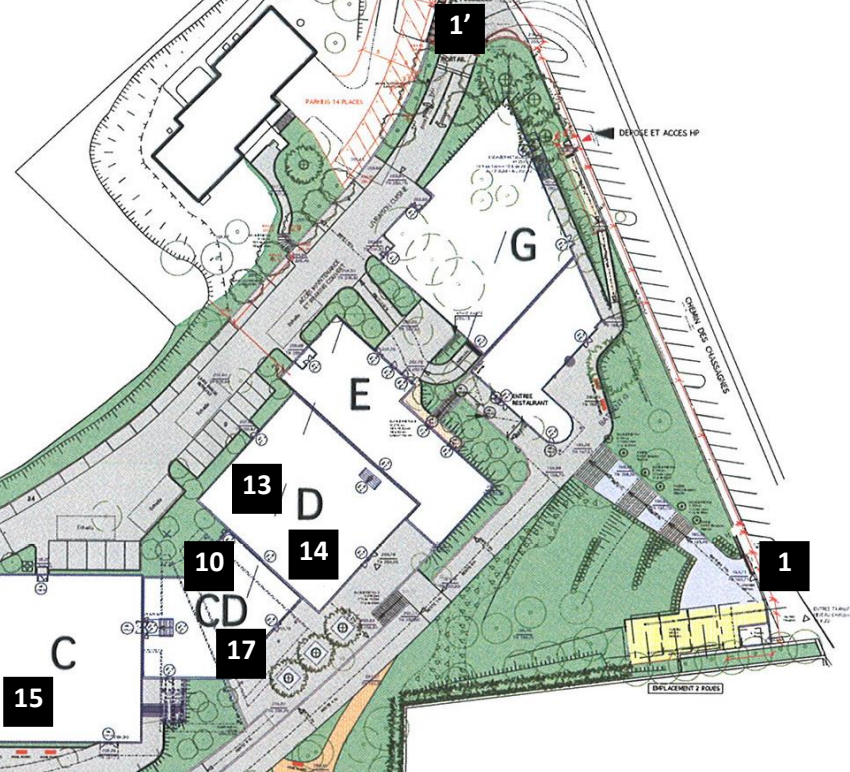

# Lycée Professionnel Edmond Labbé

Journée Portes ouvertes

du samedi 28 Janvier 2023 de 9h00 à 12h30

1	<b>Entrée piétonne</b> par le 9 Chemin des Chassagnes – Portail principal
1'	<b>Entrée parking</b> par le 9bis Chemin des Chassagnes – Portail livraison
2	<b>Accueil du public</b> – Bât B – Grand Hall Vie Scolaire
3	Pôle <b>BAC PRO MELEC</b> - Bât H - Niveau 1
4	Pôle <b>BAC PRO MELEC</b> - Bât A - Niveau 1
4'	Pôle <b>BAC PRO Maintenance</b> - Bât A - Niveau 2
5	Pôle <b>BAC PRO Énergétique</b> - Bât A - Niveau 2
7	<b>Accueil Apprentissage</b> - Directeur délégué aux formations LP - Bât B -
8	<b>Administration et Intendance</b> - Bât B/C - Niveau 3
9	<b>Vie scolaire</b> - Associations Parents - MDL – Bât B/C - Niveau 1
10	<b>CDI</b> - Bât C - Niveau 3
11	<b>Théâtre</b> – Bât B - Niveau 1
13	<b>Arts plastiques</b> – Bât D – Niveau 0
14	<b>Mathématiques, Lettres, Histoire géographie, Anglais Bât. B</b> – Salle B201
15	<b>Pôle sciences physiques</b> – Bât C - Niveau 3
16	<b>Pôle construction</b> – Bât B – Niveau 3 – Salle B306
17	<b>3<sup>ème</sup> prépa. métiers</b> - Bât CD – Niveau 1 – Salle CD 105