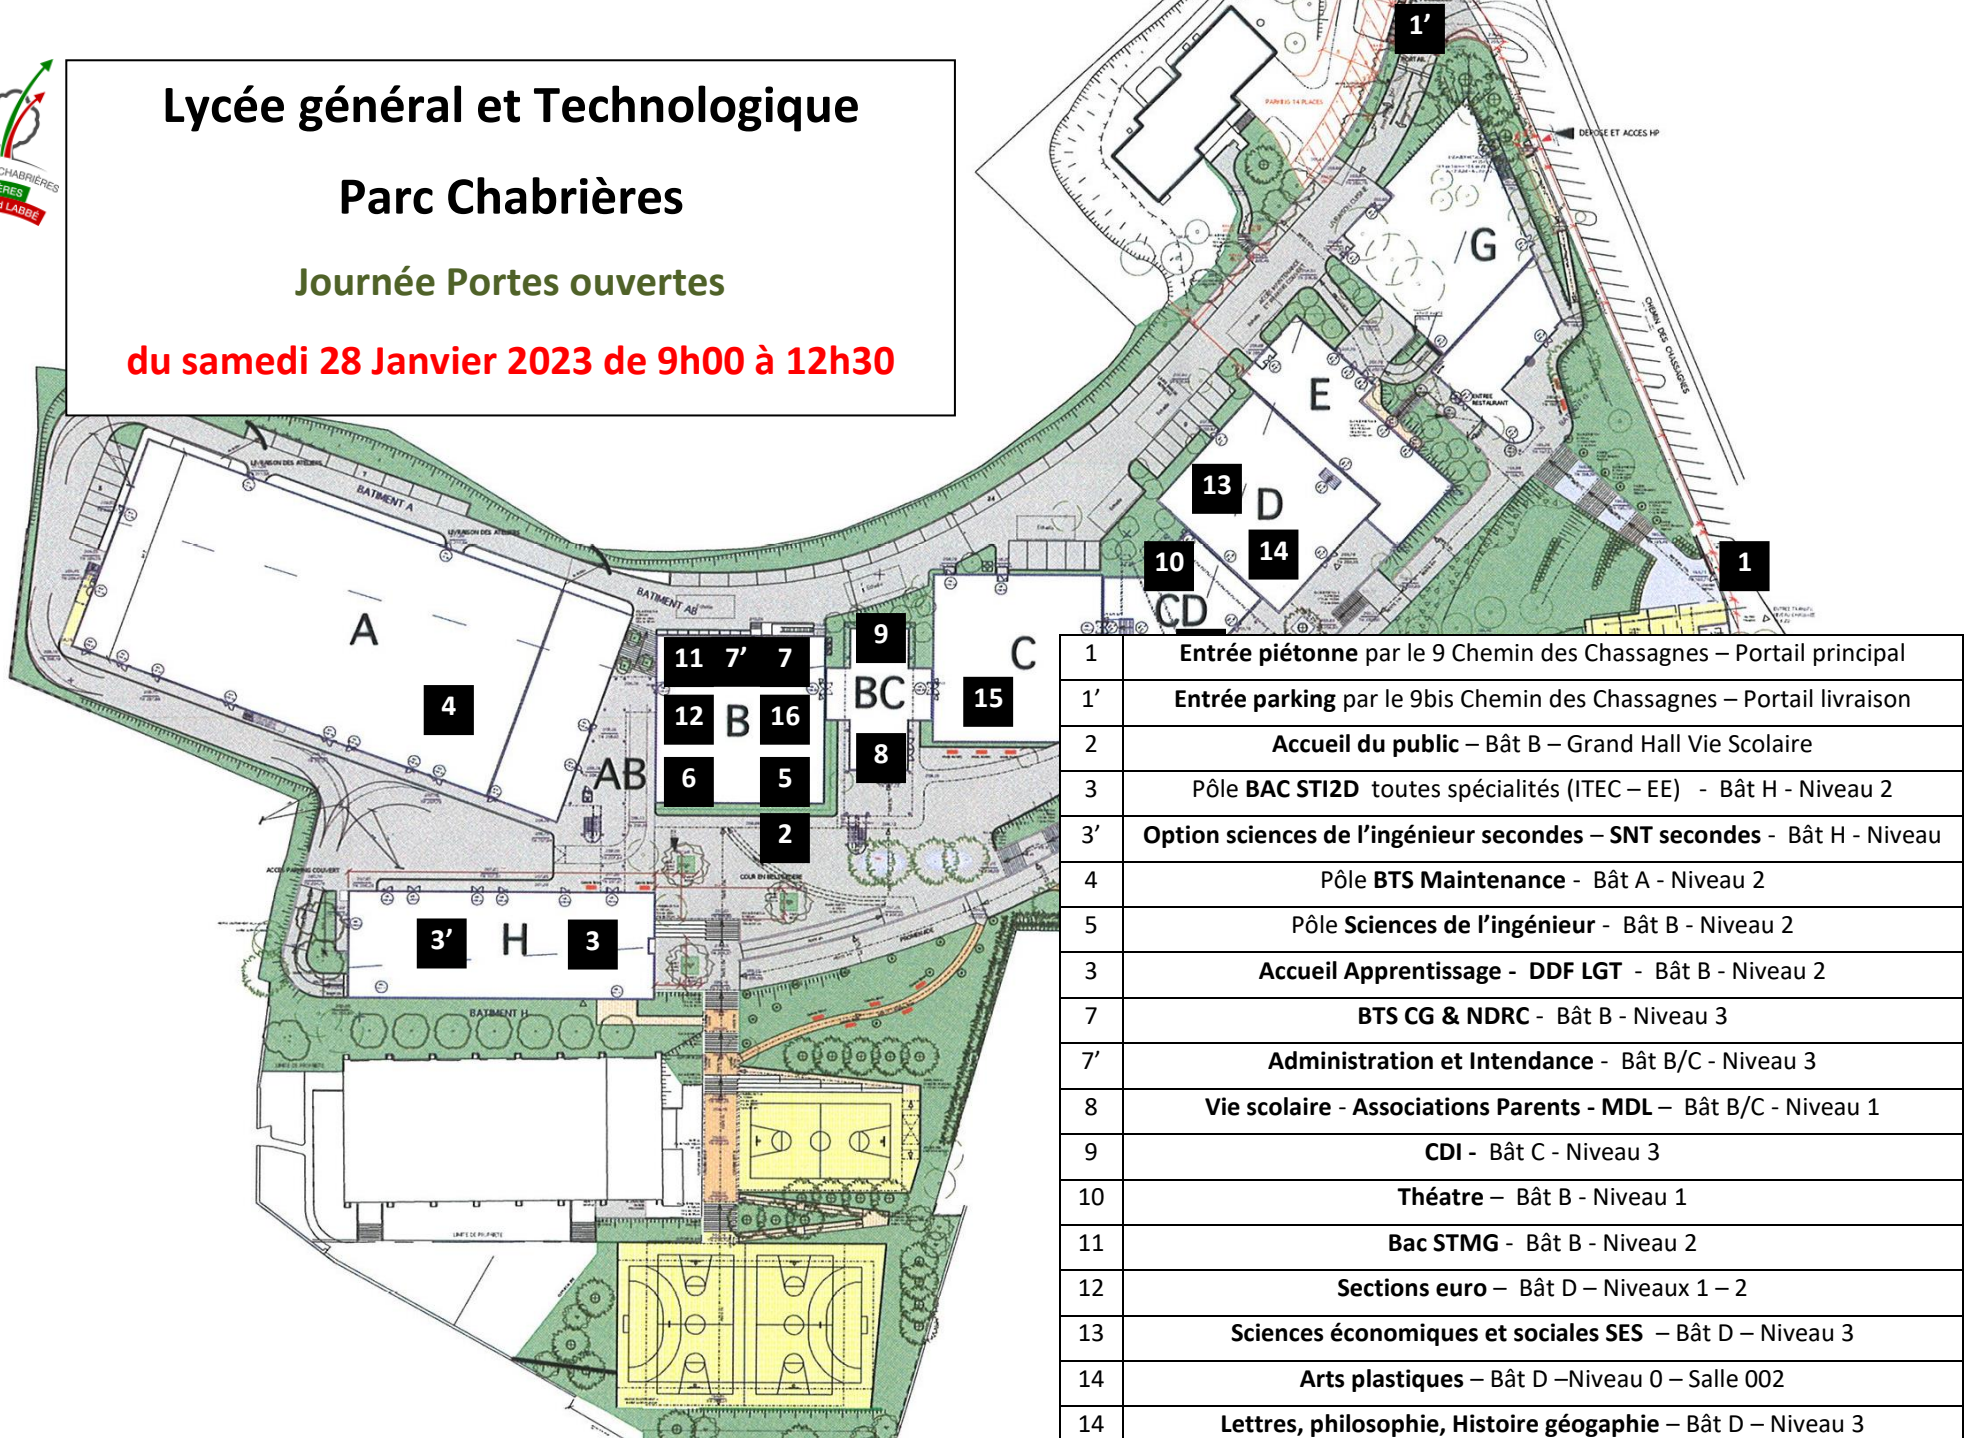

# Lycée général et Technologique

## Parc Chabrières

Journée Portes ouvertes

du samedi 28 Janvier 2023 de 9h00 à 12h30

1	<b>Entrée piétonne</b> par le 9 Chemin des Chassagnes – Portail principal
1'	<b>Entrée parking</b> par le 9bis Chemin des Chassagnes – Portail livraison
2	<b>Accueil du public</b> – Bât B – Grand Hall Vie Scolaire
3	<b>Pôle BAC STI2D</b> toutes spécialités (ITEC – EE) - Bât H - Niveau 2
3'	<b>Option sciences de l'ingénieur secondes</b> – SNT secondes - Bât H - Niveau
4	<b>Pôle BTS Maintenance</b> - Bât A - Niveau 2
5	<b>Pôle Sciences de l'ingénieur</b> - Bât B - Niveau 2
3	<b>Accueil Apprentissage</b> - DDF LGT - Bât B - Niveau 2
7	<b>BTS CG &amp; NDRC</b> - Bât B - Niveau 3
7'	<b>Administration et Intendance</b> - Bât B/C - Niveau 3
8	<b>Vie scolaire</b> - Associations Parents - MDL – Bât B/C - Niveau 1
9	<b>CDI</b> - Bât C - Niveau 3
10	<b>Théâtre</b> – Bât B - Niveau 1
11	<b>Bac STMG</b> - Bât B - Niveau 2
12	<b>Sections euro</b> – Bât D – Niveaux 1 – 2
13	<b>Sciences économiques et sociales SES</b> – Bât D – Niveau 3
14	<b>Arts plastiques</b> – Bât D – Niveau 0 – Salle 002
14	<b>Lettres, philosophie, Histoire géographie</b> – Bât D – Niveau 3
14	<b>Pôle sciences physiques et SVT</b> – Bât C - Niveau 2 et 3/4
15	<b>Pôle numérique</b> - Bât CD – Niveau 2
17	